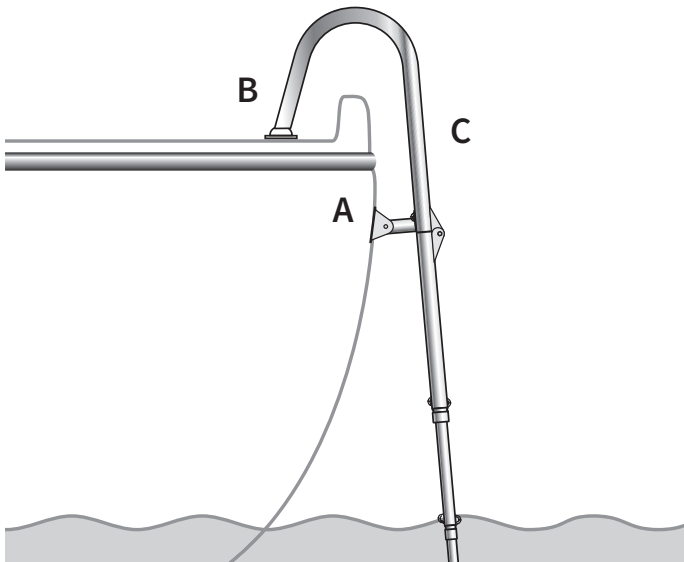

BUT45U - Mounting instructions

Boatsystem Group AB, Traneredsvägen 112, 426 53 Västra Frölunda, Sweden, Tel:+46 (0)31 69 03 80
 www.boatsystemgroup.com, info@boatsystemgroup.com

! **NOTE:** This boat accessory is only to be used at sea. **OBS:** Detta båttillbehör är endast för bruk till sjöss.

- 
x2
 M8x30
- 
x10
 M6x25
- 
x2
 M6x35
- 
x10
 M6
- 
x2
 M6
- 
x2
 M8
- 
x2
 M6
- 
x2
 M8, Ø62
- 
x2
 M6, Ø25
- 
x2
 Ø34
- 
x2
 Ø25
- 
x1
 Ø25

Ladder only to be used unfolded / Stege skall endast användas utfälld