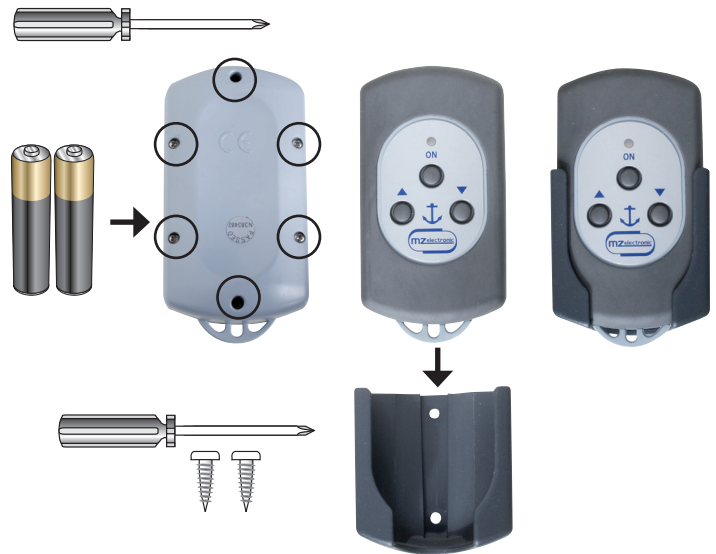

Fjärrkontroll - till Ankarlift

| Sändare: | |
|----------------------|-------------------------|
| Strömkälla | 2 st 1,5V AAA batterier |
| Frekvens | 433,92 MHz |
| Skyddsklass | IP66 |
| Operativ temperatur | 0/+70°C |
| Mått (mm): | 52x98x26 |
| Vikt (g): | 85 |
| Mottagare: | |
| Strömkälla | 10 - 30V DC |
| Frekvens | 433,92 MHz |
| Skyddsklass | IP65 |
| Operativ temperatur | 0/+70°C |
| Mått (mm): | 150x57x32 |
| Vikt (g): | 100 |
| Maxbelastning/30V DC | 3A |

Kopplingsschema:

Sändare:

Använder 2 st AAA batterier. Hållare monteras på lämplig plats i båten.

Funktion:

Aktivering
(aktiv i 30 sek.)

Ankare upp

Ankare ner