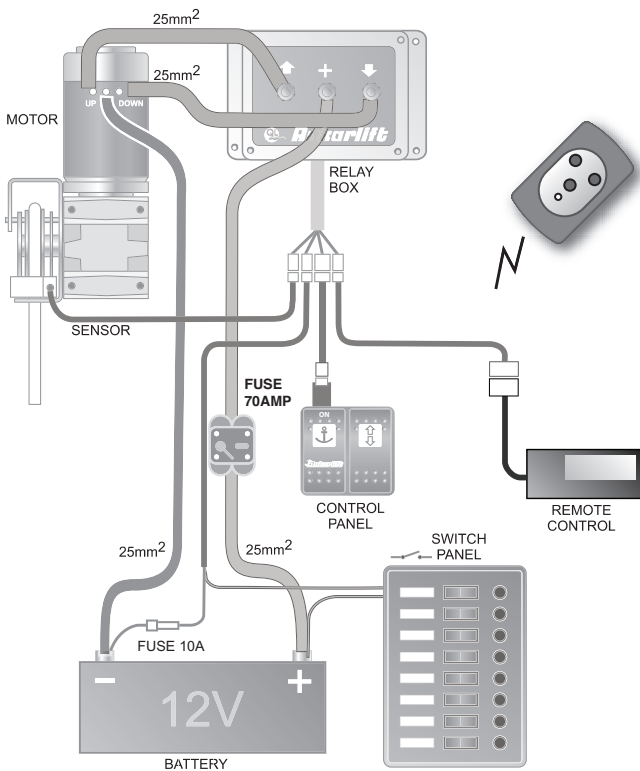

Fjärrkontroll - till Ankarlift

| Sändare: | |
|----------------------|-------------------------|
| Strömkälla | 2 st 1,5V AAA batterier |
| Frekvens | 433,92 MHz |
| Skyddsklass | IP66 |
| Operativ temperatur | 0/+70°C |
| Mått (mm): | 52x98x26 |
| Vikt (g): | 85 |
| Mottagare: | |
| Strömkälla | 10 - 30V DC |
| Frekvens | 433,92 MHz |
| Skyddsklass | IP65 |
| Operativ temperatur | 0/+70°C |
| Mått (mm): | 150x57x32 |
| Vikt (g): | 100 |
| Maxbelastning/30V DC | 3A |

Kopplingsschema:

Sändare:

Använder 2 st AAA batterier. Hållare monteras på lämplig plats i båten.

Funktion:

Aktivering
(aktiv i 30 sek.)

Ankare upp

Ankare ner